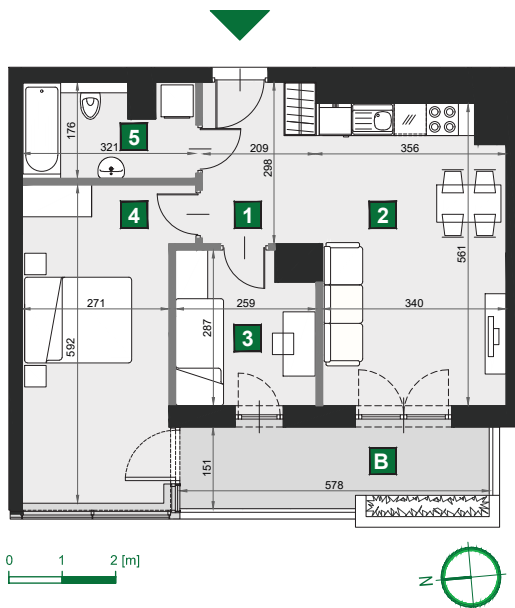

WIŚLANETARASY 2.0

C 150

budynek	A
piętro	1
mieszkanie	C 150
liczba pokoi	3

B balkon	8,93 m ²
1 przedpokój	6,23 m ²
2 pokój dzienny z aneksem kuch.	19,00 m ²
3 sypialnia	6,97 m ²
4 sypialnia	16,57 m ²
5 łazienka	5,26 m ²

powierzchnia	54,03 m ²
cena brutto	432 240 zł